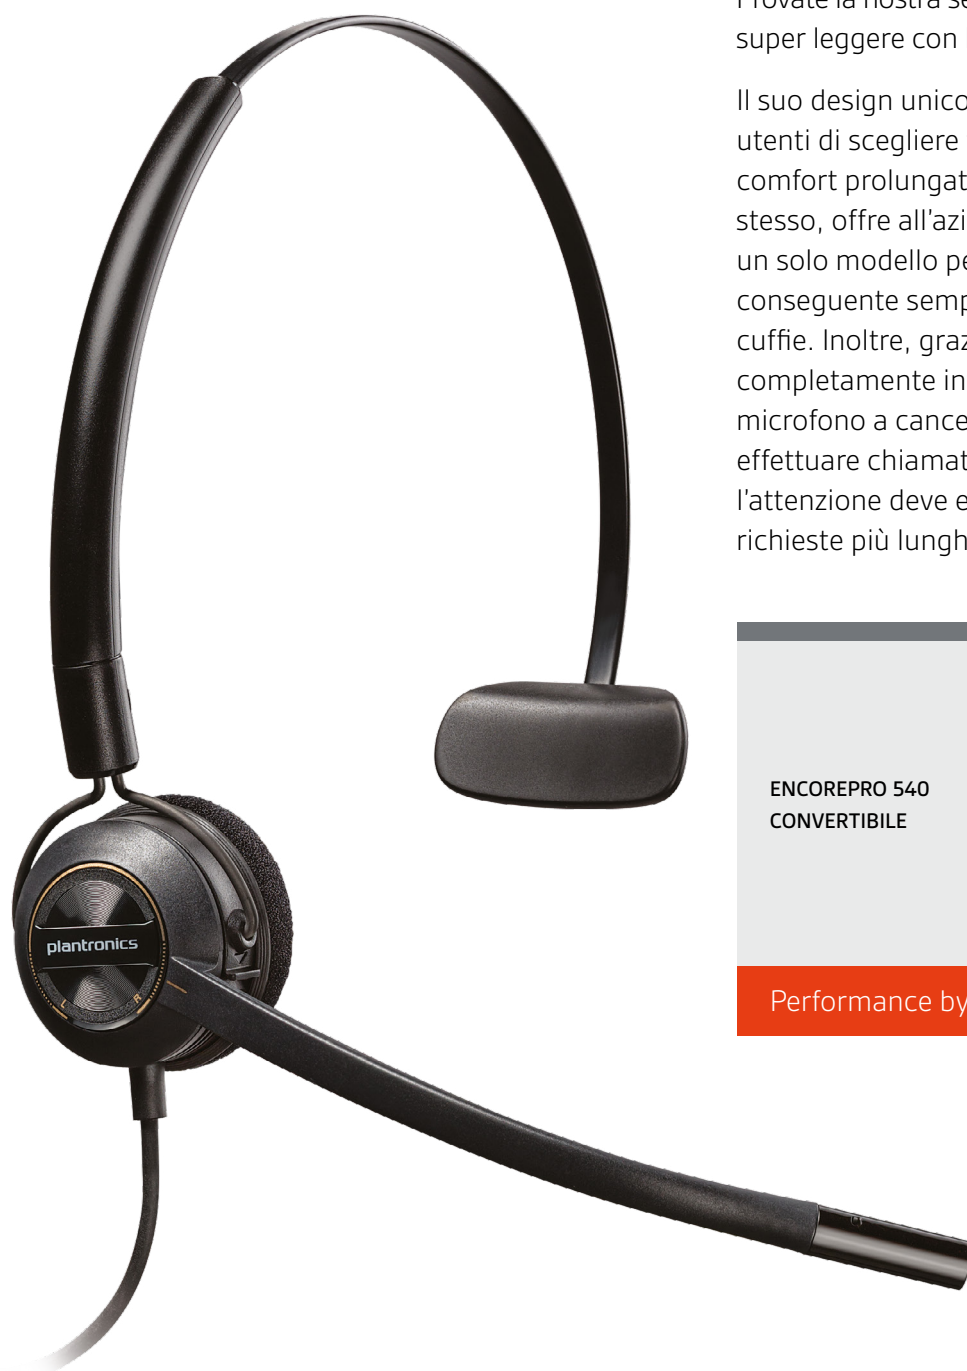

ENCOREPRO 540

Cambiate stile

Provate la nostra serie di cuffie tradizionali professionali super leggere con la nuova cuffia EncorePro 540.

Il suo design unico e convertibile permette agli utenti di scegliere fra tre differenti stili per un comfort prolungato sempre maggiore. Al tempo stesso, offre all'azienda la flessibilità di scegliere un solo modello per tutte le operazioni, con una conseguente semplificazione della gestione delle cuffie. Inoltre, grazie all'audio a banda larga completamente integrato e a un eccezionale microfono a cancellazione di rumore, è possibile effettuare chiamate di altissima qualità quando tutta l'attenzione deve essere concentrata sulla gestione di richieste più lunghe e complesse.

ENCOREPRO 540
CONVERTIBILE

Performance by design

ENCOREPRO 540

ENCOREPRO 540

- Convertibilità a tre vie per scegliere il proprio stile
- Cuscinetti auricolari morbidi ed esclusivi per cuffie comode da indossare tutto il giorno
- Riscontro visivo sul posizionamento del microfono
- Audio a banda larga per una migliore qualità delle chiamate