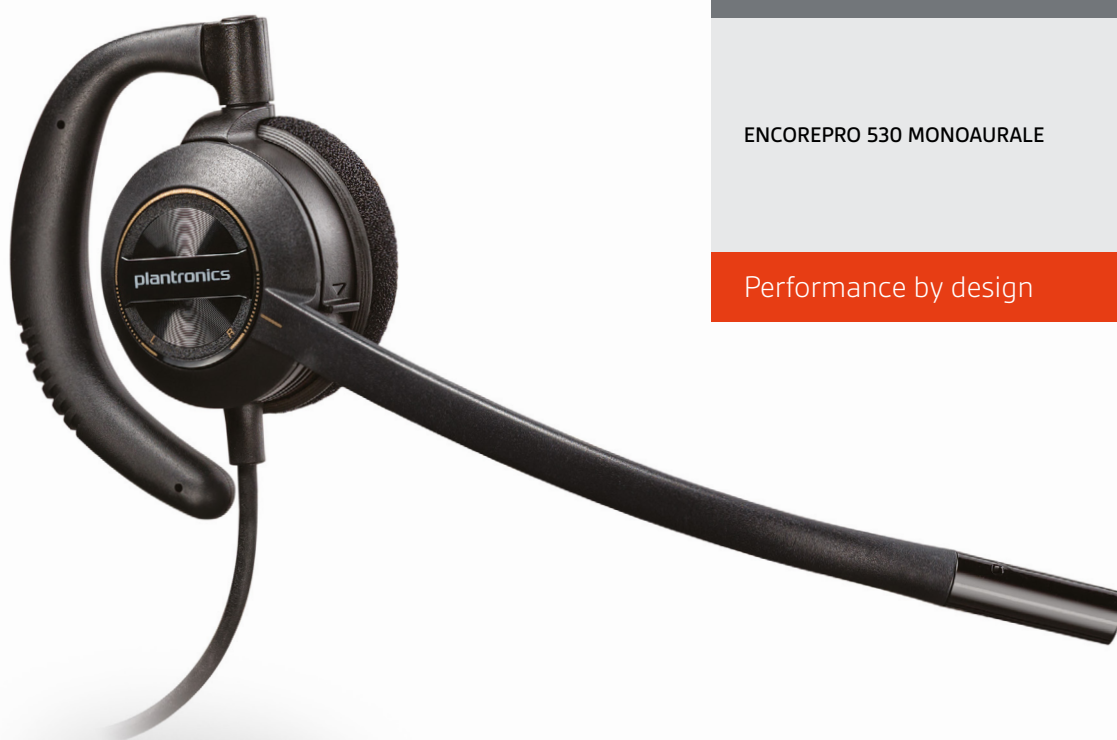

ENCOREPRO 530

Una soluzione per alleggerire la mente

Provate la nostra serie di cuffie a filo professionali e super leggere con il nuovo auricolare EncorePro 530.

Con un design discreto e ultra comodo, ideale per le videoconferenze e la telefonia tramite PC, il nostro ultimo modello è ora ancor più semplice da indossare e da togliere durante gli spostamenti di ogni giorno o il lavoro alla scrivania. Inoltre, grazie all'audio a banda larga completamente integrato e a un eccezionale microfono a cancellazione di rumore, è possibile effettuare chiamate di altissima qualità quando tutta l'attenzione deve essere concentrata sulla gestione di richieste più lunghe e complesse.

ENCOREPRO 530 MONO-AURALE

Performance by design

ENCOREPRO 530

ENCOREPRO 530

- Le cuffie più leggere della categoria
- Riscontro visivo sul posizionamento del microfono
- Cuscinetti auricolari morbidi ed esclusivi per cuffie comode da indossare tutto il giorno
- Audio a banda larga per una migliore qualità delle chiamate
- Intelligenza Contestuale per chiamate di successo
- Quick Disconnect per diverse tipologie di connettività